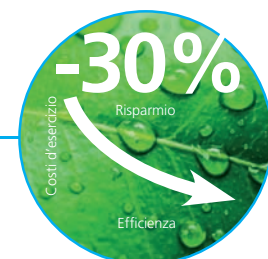

GEHRIG GTW 1200T

UN'EVOLUZIONE ACCOMPAGNATA DA UNA STORIA DI SUCCESSI

La GTW 1200T della nuova serie T è il risultato dei desideri dei clienti e dell'esperienza pluriennale degli ingegneri. Il modello compatto da posizionare sotto il tavolo può essere impiegato ovunque.

Con le sue dimensioni di soli 45 cm la lavastoviglie occupa poco posto e svolge quotidianamente il suo servizio professionale, che sia inserita su misura o libera.

La flessibilità e l'innovazione hanno rinforzato molte aziende del ramo della gastronomia di successo.

La GTW 1200T soddisfa queste caratteristiche a 100% e le offre un sostegno affidabile.

CONTROLLO TRAMITE UN TASTO

- Utilizzo semplicissimo tramite un unico tasto
- Struttura robusta che permette una lunga durata di vita, anche quando viene utilizzata molto frequentemente
- Segnale luminoso di indicazione dello stato di funzionamento

PULIZIA AUTOMATICA

- Inizia il processo automaticamente, indipendentemente dall'utente.
- Pulisce e fa defluire in modo affidabile l'acqua sporca rimanente tramite una pompa di scarico integrata
- Aumenta la sicurezza igienica

SERBATOIO IGIENICO

- Il serbatoio senza saldatura imbutito impedisce alla sporcizia di depositarsi
- Doppio sistema di filtro con setaccio sul coperchio del serbatoio, e filtro sul bocchettone di risucchio della pompa di lavaggio per evitare di sporcare molto la liscivia.
- Controllo semplicissimo dell'igiene perfetta.

APPARECCHIATURE DI DOSAGGIO PER DETERSIVO PER STOVIGLIE E BRILLANTANTE