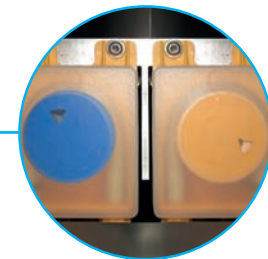

SERBATOIO IGIENICO

- Il serbatoio senza saldatura imbutito impedisce alla sporcizia di depositarsi
- Doppio sistema di filtro con setaccio sul coperchio del serbatoio, e filtro sul bocchettone di risucchio della pompa di lavaggio per evitare di sporcare molto la liscivia.
- Controllo semplicissimo dell'igiene perfetta.