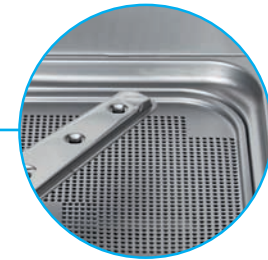

PULIZIA AUTOMATICA

- Inizia il processo automaticamente, indipendentemente dall'utente.
- Pulisce e fa defluire in modo affidabile l'acqua sporca rimanente tramite una pompa di scarico integrata
- Aumenta la sicurezza igienica