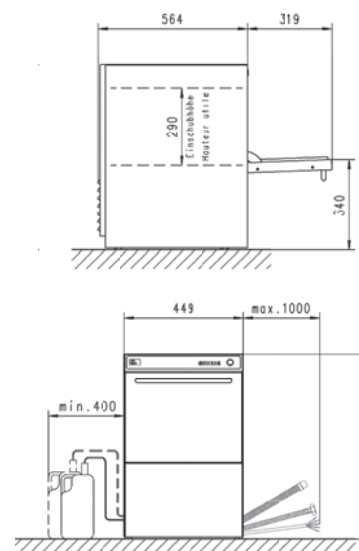

GEHRIG GTW 1200T

UN VERO PRODOTTO DI QUALITÀ

La GEHRIG GTW 1200T è la lavastoviglie ideale per lavare bicchieri, stoviglie piccole e tazzine da caffè.

VIENE IMPIEGATA VOLENTIERI – dappertutto dove i bicchieri devono essere puliti e disponibili velocemente:

- nell'industria alberghiera, nei ristoranti e nel catering
- nelle cucine delle case per anziani/case di cura e cliniche
- nei banconi, nei locali trendy
- negli shop delle stazioni di servizio
- nei locali da pause delle ditte
- in panetterie, pasticcerie e caffè

CARATTERISTICHE PARTICOLARI

- Può essere azionata con acqua osmosi
- Lavaggio di fino a 40 cestini all'ora
- Possibilità di impostare i dosaggi dei detersivi per lavastoviglie tramite un tasto
- Contatore di gradi integrato
- Controllo delle funzioni di sicurezza
- Avviamento della pompa dolce e delicato nei riguardi del vetro
- Programma di igiene e sostituzione dell'acqua
- Doppio sistema di filtro
- Pompa di potenziamento della pressione per ottenere una temperatura costante nel lavaggio
- Apparecchiature di dosaggio per detersivo e brillantante integrato
- Programma di pulizia automatica
- Pompa di scarico integrata
- Porta isolata con bilanciamento con compensazione del peso
- Il massimo della semplicità nella manutenzione
- Struttura in acciaio nichel cromo (ANC)

La GTW 1200 T può essere integrata a pannello in mobili (larghezza di inserimento 45 cm) oppure svolge il suo compito anche libera.

DATI TECNICI