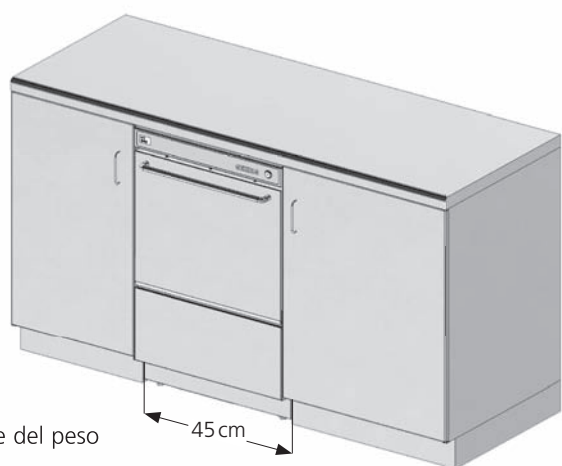

La GTW 1200 T può essere integrata a pannello in mobili (larghezza di inserimento 45 cm) oppure svolge il suo compito anche libera.

DATI TECNICI

	GEHRIG GTW 1200T	
Tensione	230 V 50 Hz	400 V 50 Hz
Protezione	10A	10A
Riscaldamento del serbatoio	1,7 kW	
Riscaldamento del boiler	1,7 kW	6,2 kW
Potenza della pompa	0,22 kW	
Collegamento totale	2,2 kW	6,7 kW
Consumo d'acqua in l/cestini	2,5 l	
Contenuto del serbatoio	8 l	
Altezza d'inserimento	290 mm	
Massa del cestino	400 x 400 mm	
Durata dei programmi standard	90 / 150 Sek.	
Prestazione teorica in cestini	Al massimo 40 cestini /h	
Massa per l'inserimento nella nicchia (BxHxT)	44,9 x 69,5 (74,8) x 54,1 cm	
Massa lavastoviglie libera (BxHxT)	44,9 x 69,5 (74,8) x 56,4 cm	
Set di cestini	Cestino per bicchieri con supporto per bicchieri, sostegno per piatti, faretra per posate	